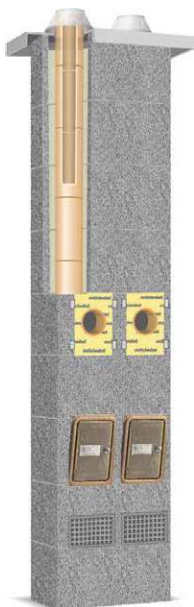

Tipas, mm	160+160	180+180	200+200	180+140	180+160	200+140	200+160	200+180	200+V+140	200+V+160	180+V+160	200+V+180
Išoriniai matmenys, cm	32/59	36/67	36/67	36/64	36/64	36/64	36/64	36/67	36/81	36/81	36/81	36/81
4,00	786	899	945	803	829	826	852	922	955	980	957	1083
4,33	813	932	980	834	862	858	886	956	993	1020	996	1130
4,66	865	992	1044	887	916	913	942	1018	1058	1087	1061	1204
5,00	892	1029	1082	914	945	941	972	1056	1096	1127	1101	1252
5,33	919	1062	1117	942	974	969	1002	1090	1135	1167	1140	1299
5,66	974	1122	1181	994	1029	1024	1058	1151	1200	1234	1205	1373
6,00	1001	1155	1215	1021	1057	1052	1088	1185	1238	1274	1244	1424
6,33	1028	1188	1250	1049	1086	1080	1117	1219	1277	1314	1283	1471
6,66	1080	1248	1314	1101	1141	1134	1174	1281	1346	1385	1352	1546
7,00	1107	1281	1348	1129	1170	1162	1204	1315	1384	1425	1391	1593
7,33	1133	1314	1383	1156	1198	1191	1233	1349	1422	1465	1430	1640
7,66	1185	1374	1447	1209	1253	1245	1290	1410	1487	1532	1495	1714
8,00	1212	1407	1482	1240	1286	1277	1323	1444	1526	1572	1534	1761
8,33	1239	1440	1516	1267	1314	1305	1353	1478	1564	1612	1574	1808
8,66	1291	1499	1580	1320	1369	1360	1409	1540	1629	1679	1639	1883
9,00	1318	1533	1615	1347	1398	1388	1439	1574	1668	1719	1678	1934
9,33	1344	1569	1653	1374	1427	1416	1469	1611	1706	1759	1717	1981
9,66	1396	1629	1717	1427	1481	1470	1525	1673	1775	1830	1786	2055
10,00	1423	1662	1751	1454	1510	1498	1555	1707	1813	1870	1825	2102
10,33	1450	1695	1786	1481	1539	1527	1585	1741	1852	1910	1864	2149
10,66	1505	1755	1850	1534	1594	1581	1641	1802	1917	1976	1929	2224
11,00	1532	1788	1885	1561	1622	1609	1671	1836	1955	2017	1968	2271
11,33	1559	1821	1919	1588	1651	1637	1700	1870	1993	2057	2007	2318
11,66	1611	1881	1983	1641	1706	1692	1757	1932	2058	2123	2072	2397
12,00	1638	1914	2018	1672	1739	1724	1790	1966	2097	2163	2112	2444

Į kainą įskaičiuota: kamino blokėliai, keraminiai vamzdžiai, mineralinė vata, prijungimo trišakis (90 laip.) 1 vnt., pravalos trišakis 1 vnt., prekės paketas, mūro mišinys.

Prijungimo trišakis 45 laip. vietoj 90 laip.	Papildomos detalės alternatyva (1 vnt.)	9	9	9	9	9	9	9	9	9	9	
Prijungimo trišakis 90 laip.	didensnio D	53	65	71	47	47	53	53	53	53	47	53
Prijungimo trišakis 45 laip.	mažesnio D	62	73	80	55	55	62	62	62	62	55	62
Išvalymo trišakis	didensnio D	68	67	68	67	67	68	68	68	68	67	68
	mažesnio D				66	68	66	68	67	66	68	67

* dėl didesnių kaminų diametrų (300 > mm) prašome kreiptis į Schiedel atstovus